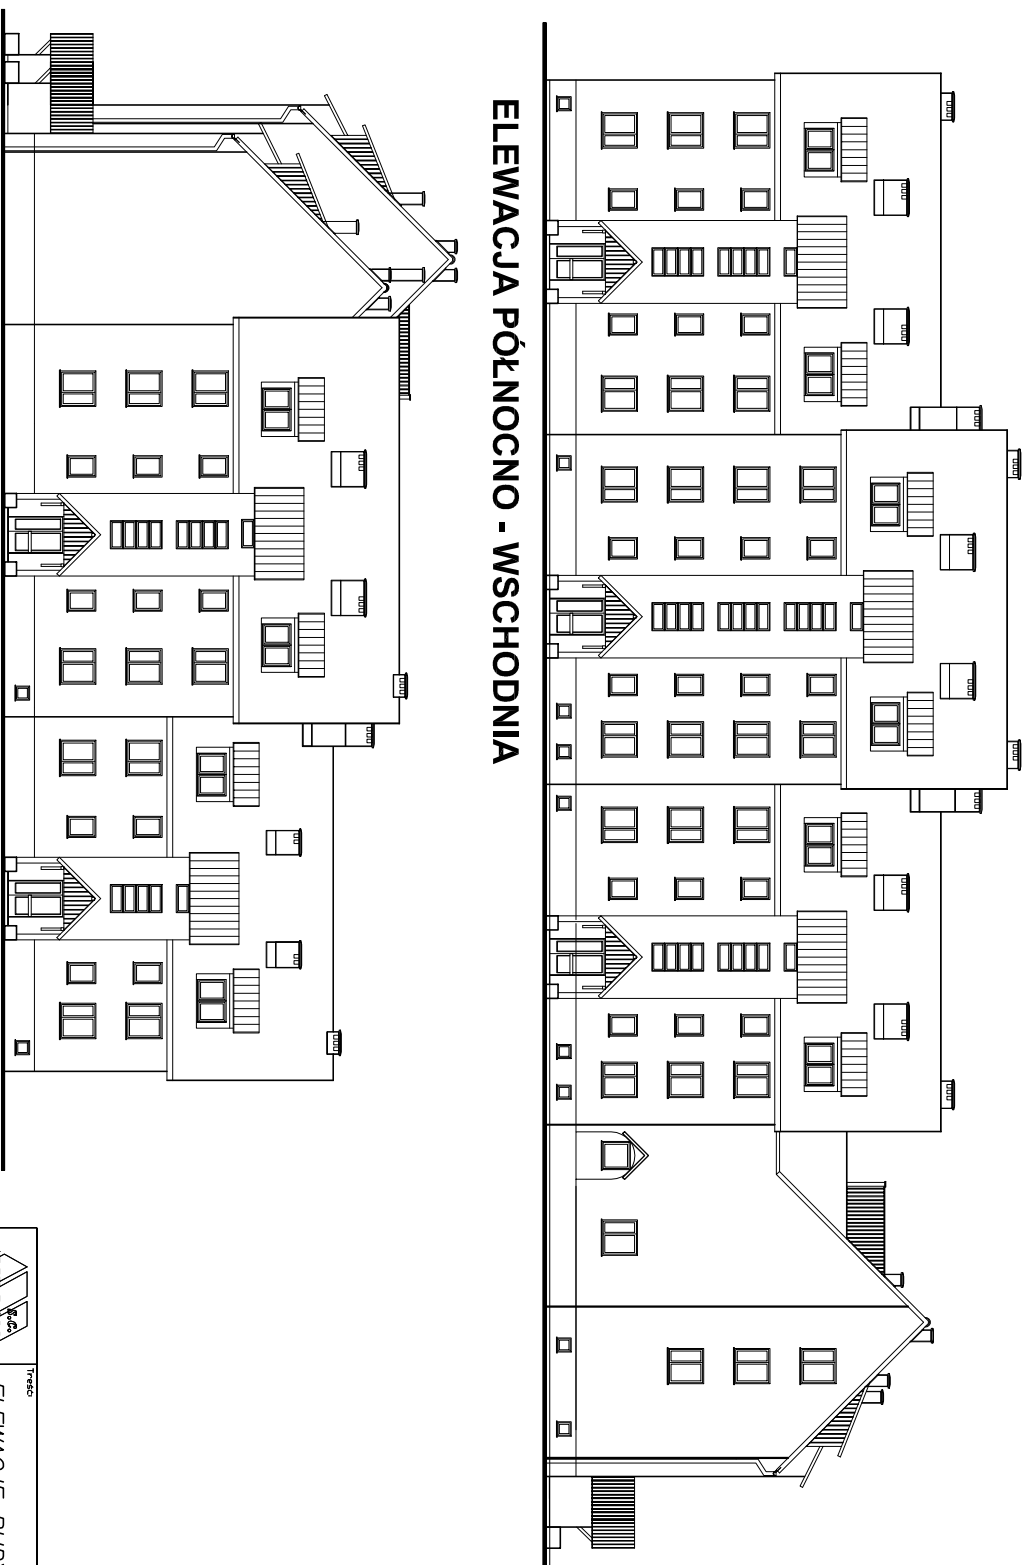

**BUDYNEK MIESZKALNY**  
14-500 BRANIEWO, ul. J. Matejki 1.  
**ELEWACJE BUDYNKU**  
skala 1:200

**ELEWACJA PÓŁNOCNO - WSCHODNIA**

**ELEWACJA PÓŁNOCNO - ZACHODNIA**

**BUDYNEK MIESZKALNY**  
14-500 BRANIEWO, ul. J. Matejki 1.  
**ELEWACJE BUDYNKU**  
skala 1:200

**ELEWACJA PÓŁDNIOWO - ZACHODNIA**

**ELEWACJA PÓŁDNIOWO - WSCHODNIA**

<b>ELEWACJE BUDYNKU</b>		Data: 02/2010	
BUDYNEK MIESZKALNY		Skala: 1:200	
14-500, Braniewo, ul. J. Matejki 1.		Projektant: 7.	
Inz. Stanisław Romanowski		519/EL/20	