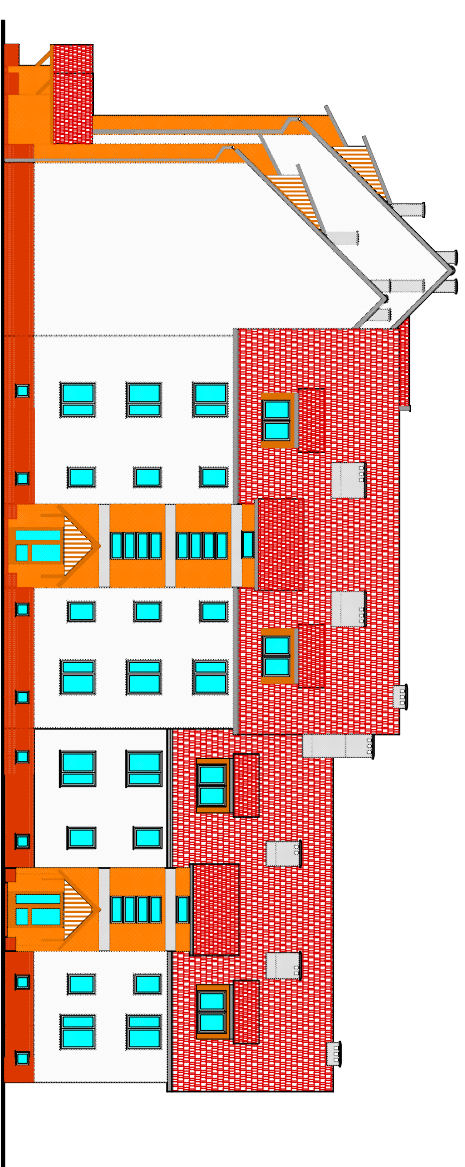

**BUDYNEK MIESZKALNY**  
14-500 BRANIEWO, ul. J. Matejki 1.  
**ELEWACJE BUDYNKU**  
skala 1:200

**ELEWACJA PÓŁNOCNO - WSCHODNIA**

**ELEWACJA PÓŁNOCNO - ZACHODNIA**

**BUDYNEK MIESZKALNY**  
14-500 BRANIEWO, ul. J. Matejki 1.  
**ELEWACJE BUDYNKU**  
skala 1:200

**ELEWACJA PÓŁDNIOWO - ZACHODNIA**

**ELEWACJA PÓŁDNIOWO - WSCHODNIA**

<b>ELEWACJE BUDYNKU</b>		Data: 02/2010	
BUDYNEK MIESZKALNY		Skala: 1:200	
14-500, Braniewo, ul. J. Matejki 1.		Projektant: 7.	
Inz. Stanisław Romanowski		519/EL/20	

**ELEWACJA PÓŁDNIOWO - ZACHODNIA**

**ELEWACJA PÓŁDNIOWO - WSCHODNIA**

<b>ELEWACJE BUDYNKU</b>		Data: 02/2010	
BUDYNEK MIESZKALNY		Skala: 1:200	
14-500, Braniewo, ul. J. Matejki 1.		Projektant: 7-K.	
Inz. Stanisław Romanowski		519/EL/20	