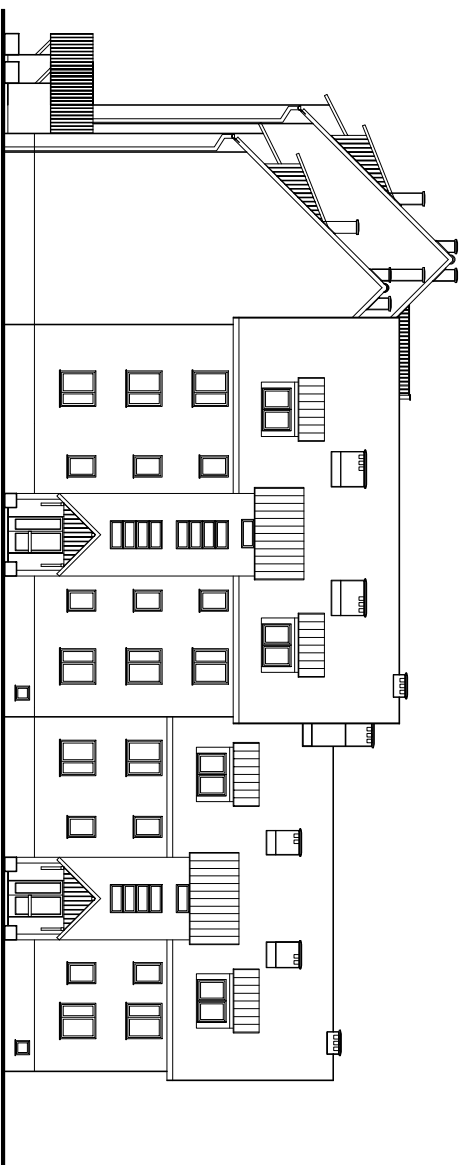

**BUDYNEK MIESZKALNY**  
14-500 BRANIEWO, ul. J. Matejki 1.  
**ELEWACJE BUDYNKU**  
skala 1:200

**ELEWACJA PÓŁNOCNO - WSCHODNIA**

**ELEWACJA PÓŁNOCNO - ZACHODNIA**

**BUDYNEK MIESZKALNY**  
14-500 BRANIEWO, ul. J. Matejki 1.  
**ELEWACJE BUDYNKU**  
skala 1:200

**ELEWACJA PÓŁDNIOWO - ZACHODNIA**

**ELEWACJA PÓŁDNIOWO - WSCHODNIA**

<b>ELEWACJE BUDYNKU</b>		Data: 02/2010	
BUDYNEK MIESZKALNY		Skala: 1:200	
14-500, Braniewo, ul. J. Matejki 1.		Projektant: 7.	
Inz. Stanisław Romanowski		519/EL/20	

**ELEWACJA PÓŁDNIOWO - ZACHODNIA**

**ELEWACJA PÓŁDNIOWO - WSCHODNIA**

<b>ELEWACJE BUDYNKU</b>		Data: 02/2010	
BUDYNEK MIESZKALNY		Skala: 1:200	
14-500, Braniewo, ul. J. Matejki 1.		Projektant: 7-K.	
Inz. Stanisław Romanowski		519/EL/20	