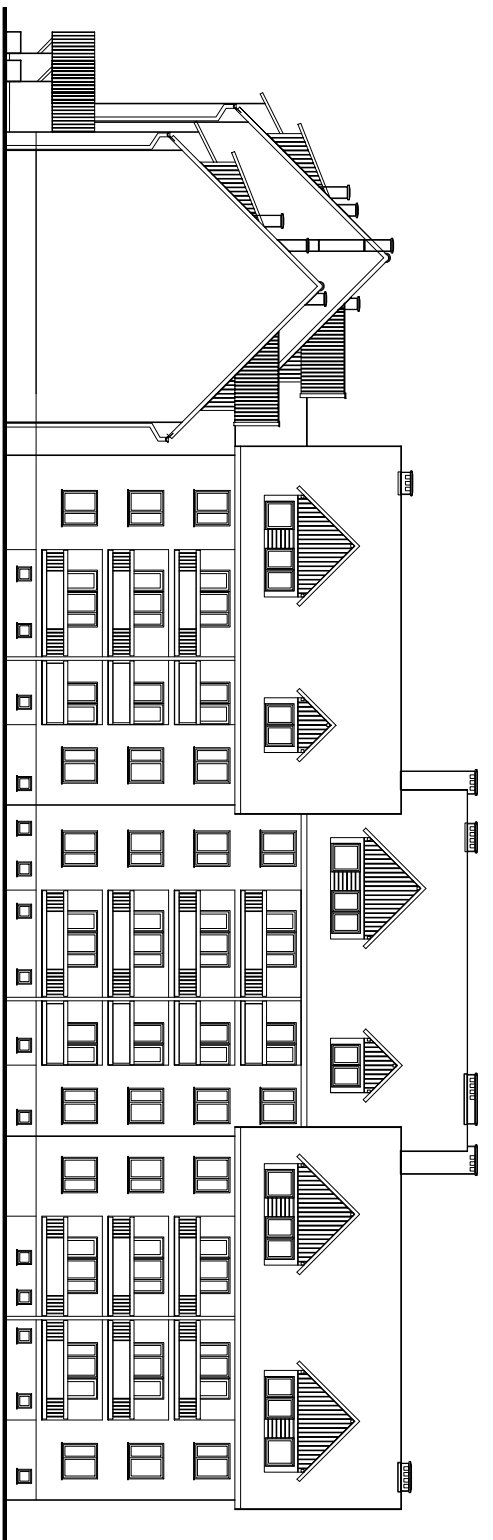

**BUDYNEK MIESZKALNY**  
14-500 BRANIEWO, ul. J. Matejki 1.  
**ELEWACJE BUDYNKU**  
skala 1:200

**ELEWACJA PÓŁNOCNO - WSCHODNIA**

**ELEWACJA PÓŁNOCNO - ZACHODNIA**

**BUDYNEK MIESZKALNY**  
14-500 BRANIEWO, ul. J. Matejki 1.  
**ELEWACJE BUDYNKU**  
skala 1:200

**ELEWACJA PÓŁDNIOWO - ZACHODNIA**

**ELEWACJA PÓŁDNIOWO - WSCHODNIA**

<b>ELEWACJE BUDYNKU</b>		Data: 02/2010	
BUDYNEK MIESZKALNY		Skala: 1:200	
14-500, Braniewo, ul. J. Matejki 1.		Projektant: 7.	
Inz. Stanisław Romanowski		519/EL/20	

**KOLORYSTYKA**

- ceglany, czerwony, 300x150x75mm
- ceglany (podbitony), 300x150x75mm, kolorystyka: bielony
- ceglany, 300x150x75mm, kolorystyka: pomarańczowy
- ceglany, 300x150x75mm, kolorystyka: niebieski
- ceglany, 300x150x75mm, kolorystyka: żółty
- ceglany, 300x150x75mm, kolorystyka: szary
- ceglany, 300x150x75mm, kolorystyka: ciemnoszary
- ceglany, 300x150x75mm, kolorystyka: jasnoszary
- ceglany, 300x150x75mm, kolorystyka: biały
- ceglany, 300x150x75mm, kolorystyka: ciemnoszary
- ceglany, 300x150x75mm, kolorystyka: jasnoszary
- ceglany, 300x150x75mm, kolorystyka: biały