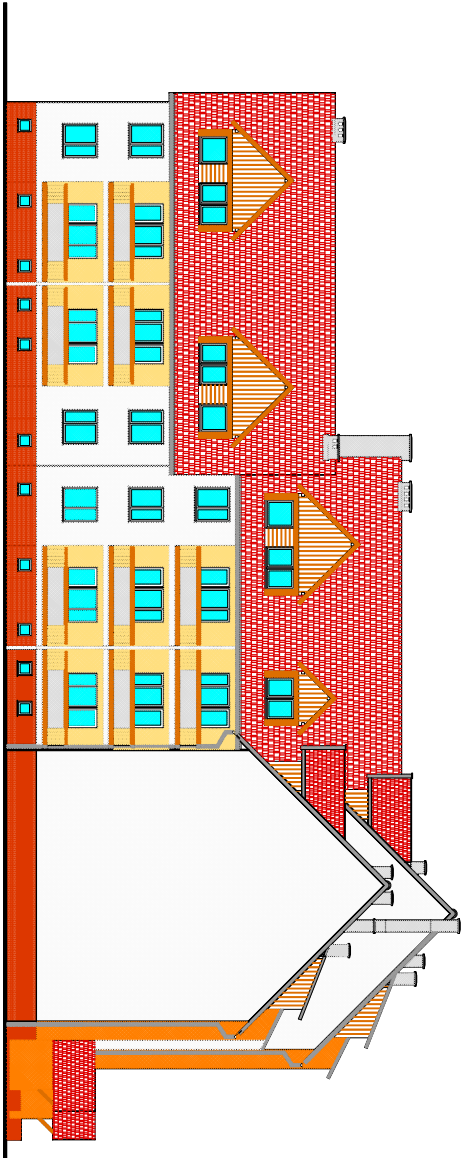

**BUDYNEK MIESZKALNY**  
14-500 BRANIEWO, ul. J. Matejki 1.  
**ELEWACJE BUDYNKU**  
skala 1:200

**ELEWACJA PÓŁNOCNO - WSCHODNIA**

**ELEWACJA PÓŁNOCNO - ZACHODNIA**

**BUDYNEK MIESZKALNY**  
14-500 BRANIEWO, ul. J. Matejki 1.  
**ELEWACJE BUDYNKU**  
skala 1:200

**ELEWACJA PÓŁDNIOWO - ZACHODNIA**

**ELEWACJA PÓŁDNIOWO - WSCHODNIA**

<b>ELEWACJE BUDYNKU</b>		Data: 02/2010	
BUDYNEK MIESZKALNY		Skala: 1:200	
14-500, Braniewo, ul. J. Matejki 1.		Projektant: 7.	
Inz. Stanisław Romanowski		519/EL/20	

**ELEWACJA PÓŁDNIOWO - ZACHODNIA**

**ELEWACJA PÓŁDNIOWO - WSCHODNIA**

<b>ELEWACJE BUDYNKU</b>		Data: 02/2010	
BUDYNEK MIESZKALNY		Skala: 1:200	
14-500, Braniewo, ul. J. Matejki 1.		Projektant: 7-K.	
Inz. Stanisław Romanowski		519/EL/20	