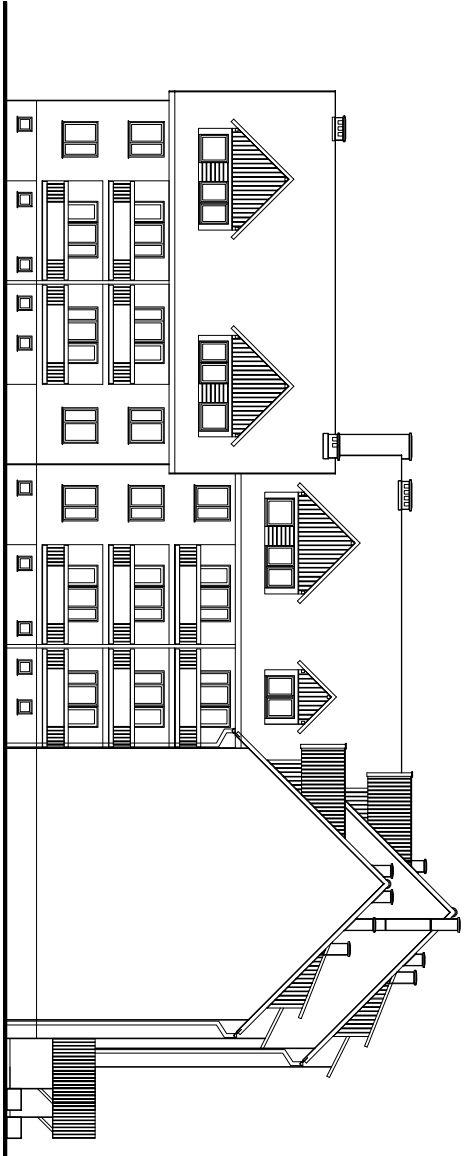

**BUDYNEK MIESZKALNY**  
14-500 BRANIEWO, ul. J. Matejki 1.  
**ELEWACJE BUDYNKU**  
skala 1:200

**ELEWACJA PÓŁNOCNO - WSCHODNIA**

**ELEWACJA PÓŁNOCNO - ZACHODNIA**

**BUDYNEK MIESZKALNY**  
14-500 BRANIEWO, ul. J. Matejki 1.  
**ELEWACJE BUDYNKU**  
skala 1:200

**ELEWACJA PÓŁDNIOWO - ZACHODNIA**

**ELEWACJA PÓŁDNIOWO - WSCHODNIA**

<b>ELEWACJE BUDYNKU</b>		Data: 02/2010	
BUDYNEK MIESZKALNY		Skala: 1:200	
14-500, Braniewo, ul. J. Matejki 1.		Projektant: 7.	
Inz. Stanisław Romanowski		519/EL/20	

**ELEWACJA PÓŁDNIOWO - ZACHODNIA**

**ELEWACJA PÓŁDNIOWO - WSCHODNIA**

<b>ELEWACJE BUDYNKU</b>		Data: 02/2010	
BUDYNEK MIESZKALNY		Skala: 1:200	
14-500, Braniewo, ul. J. Matejki 1.		Projektant: 7-K.	
Inz. Stanisław Romanowski		519/EL/20	