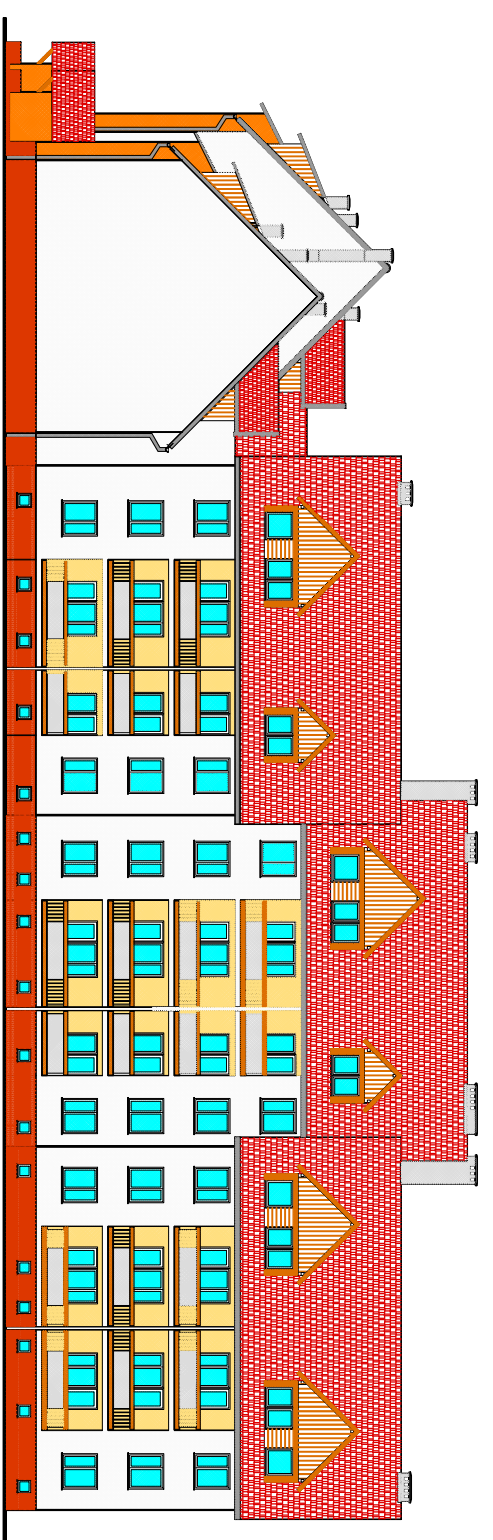

**BUDYNEK MIESZKALNY**  
14-500 BRANIEWO, ul. J. Matejki 1.  
**ELEWACJE BUDYNKU**  
skala 1:200

**ELEWACJA PÓŁNOCNO - WSCHODNIA**

**ELEWACJA PÓŁNOCNO - ZACHODNIA**

**BUDYNEK MIESZKALNY**  
14-500 BRANIEWO, ul. J. Matejki 1.  
**ELEWACJE BUDYNKU**  
skala 1:200

**ELEWACJA PÓŁDNIOWO - ZACHODNIA**

**ELEWACJA PÓŁDNIOWO - WSCHODNIA**

<b>ELEWACJE BUDYNKU</b>		Data: 02/2010	
BUDYNEK MIESZKALNY		Skala: 1:200	
14-500, Braniewo, ul. J. Matejki 1.		Projektant: 7.	
Inz. Stanisław Romanowski		519/EL/20	

**ELEWACJA PÓŁDNIOWO - ZACHODNIA**

**ELEWACJA PÓŁDNIOWO - WSCHODNIA**

<b>ELEWACJE BUDYNKU</b>		Data: 02/2010	
BUDYNEK MIESZKALNY		Skala: 1:200	
14-500, Braniewo, ul. J. Matejki 1.		Projektant: 7-K.	
Inz. Stanisław Romanowski		519/EL/20	