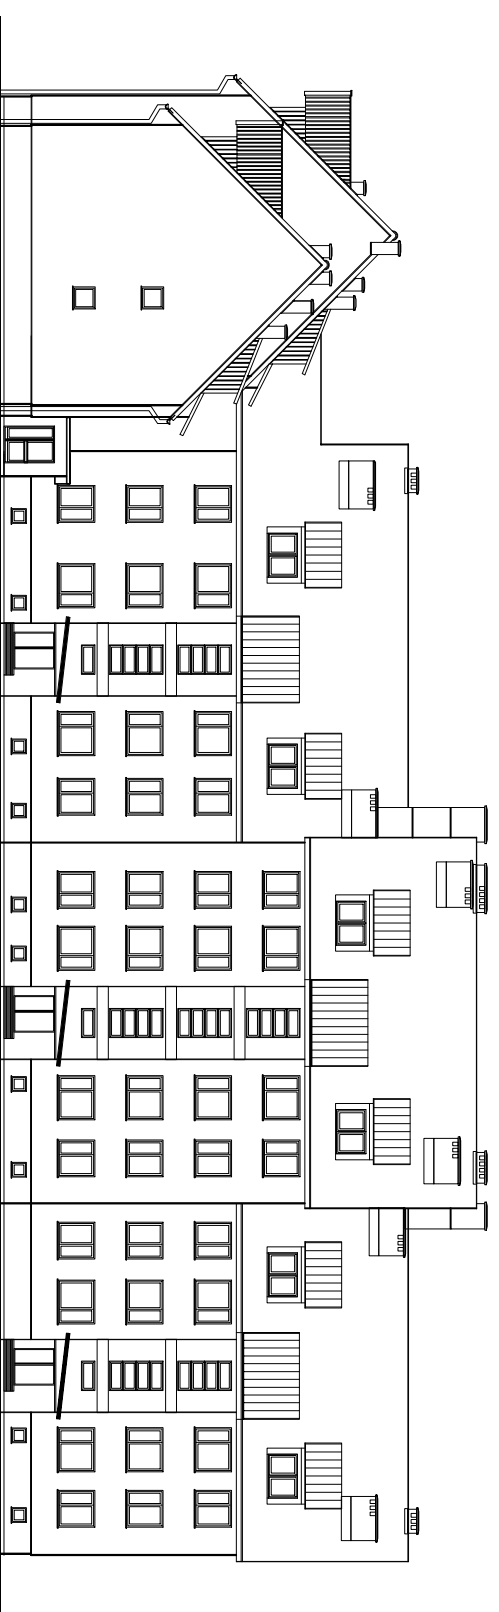

BUDYNEK MIESZKALNY
14-500 BRANIEWO, ul. J. Matejki 7.
ELEWACJE BUDYNKU
skala 1:200

ELEWACJA PÓŁNOCNO - WSCHODNIA