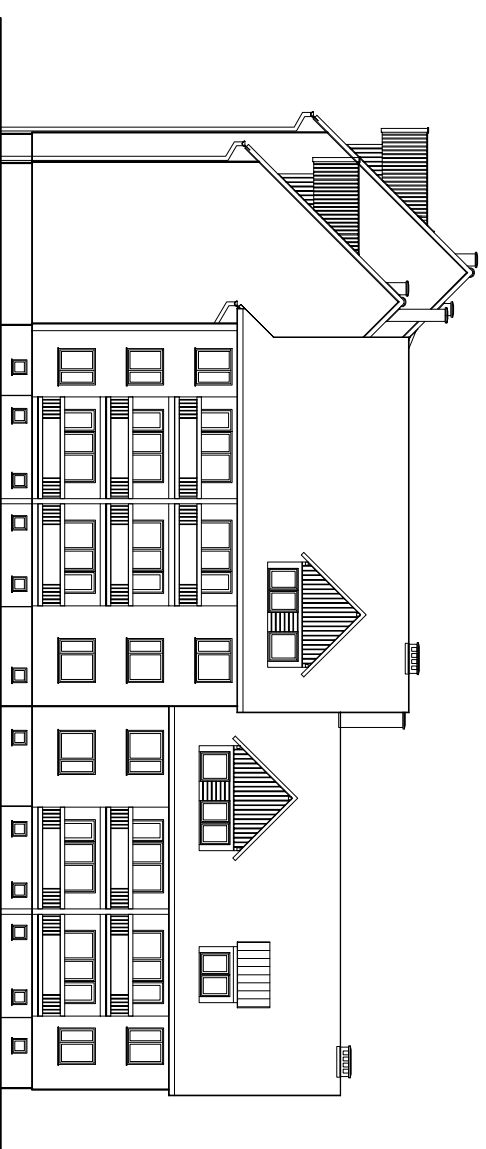

**BUDYNEK MIESZKALNY**  
 14-500 BRANIEWO, ul. J. Matejki 7.  
**ELEWACJE BUDYNKU**  
 skala 1:200

**ELEWACJA PÓŁNOCNO - WSCHODNIA**

**ELEWACJA PÓŁNOCNO - ZACHODNIA**

**ELEWACJE BUDYNKU**  
 Tytuł: 02/2010  
 BUDYNEK MIESZKALNY  
 14-500, Braniewo, ul. J. Matejki 7.  
 Projektant: Inż. Sławomir Romonowski  
 Skala: 1:200  
 6.

**BUDYNEK MIESZKALNY**  
 14-500 BRANIEWO, ul. J. Matejki 7.  
**ELEWACJE BUDYNKU**  
 skala 1:200

**ELEWACJA POŁUDNIOWO - ZACHODNIA**

**ELEWACJA POŁUDNIOWO - WSCHODNIA**

**ELEWACJE BUDYNKU**  
 Tytuł: 02/2010  
 BUDYNEK MIESZKALNY  
 14-500, Braniewo, ul. J. Matejki 7.  
 Projektant: Inż. Sławomir Romonowski  
 Skala: 1:200  
 7.

**BUDYNEK MIESZKALNY**  
 14-500 BRANIEWO, ul. J. Matejki 7.  
**ELEWACJE BUDYNKU**  
 skala 1:200

**ELEWACJA PÓŁNOCNO - WSCHODNIA**

**ELEWACJA PÓŁNOCNO - ZACHODNIA**

**ELEWACJE BUDYNKU**  
 Tytuł: 02/2010  
 BUDYNEK MIESZKALNY  
 14-500, Braniewo, ul. J. Matejki 7.  
 Projektant: Inż. Sławomir Romonowski  
 Skala: 1:200  
 6-K.