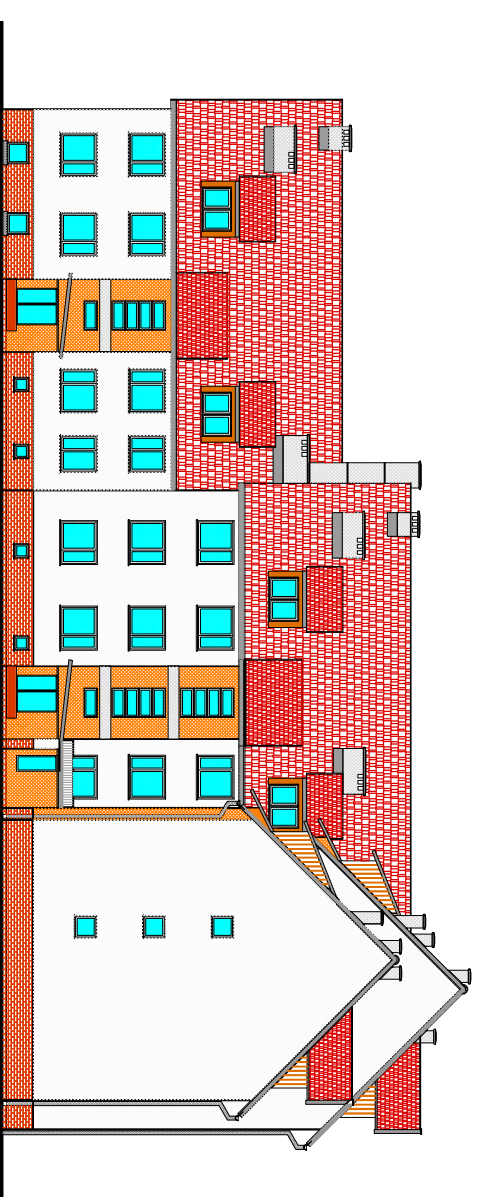

ELEWACJA PÓŁNOCNO - WSCHODNIA

ELEWACJA PÓŁNOCNO - ZACHODNIA

ELEWACJE BUDYNKU
Tytuł: 02/2010
BUDYNEK MIESZKALNY
14-500, Braniewo, ul. J. Matejki 7.
Projektant: Inż. Sławomir Romonowski
Skala: 1:200
6-K.