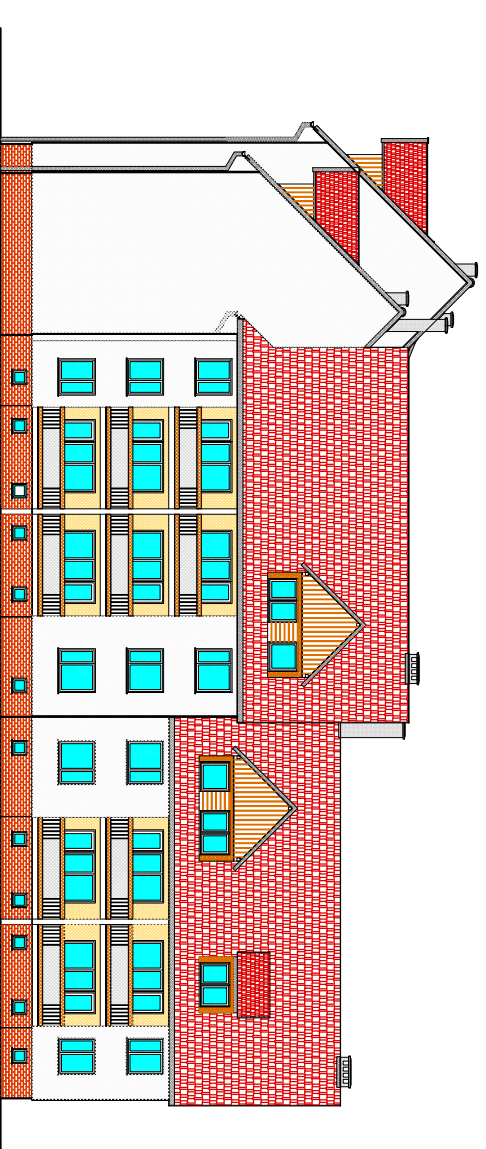

ELEWACJA POŁUDNIOWO - ZACHODNIA

ELEWACJA POŁUDNIOWO - WSCHODNIA

ELEWACJE BUDYNKU
Tytuł: 02/2010
BUDYNEK MIESZKALNY
14-500, Braniewo, ul. J. Matejki 7.
Projektant: Inż. Sławomir Romonowski
Skala: 1:200
7-K.

1. **KOŁORYSTYKA**
2. czarna - cienie, okna, drzwi, balkon
   - czerwona - cienie, okna, drzwi, balkon
   - szara - cienie, okna, drzwi, balkon
   - biała - cienie, okna, drzwi, balkon
   - żółta - cienie, okna, drzwi, balkon
   - niebieska - cienie, okna, drzwi, balkon
   - różowa - cienie, okna, drzwi, balkon
   - zielona - cienie, okna, drzwi, balkon
   - fioletowa - cienie, okna, drzwi, balkon
   - brązowa - cienie, okna, drzwi, balkon
   - ciemna - cienie, okna, drzwi, balkon
   - jasna - cienie, okna, drzwi, balkon
3. **UWAGA !!!**
   Zastosowano kolorystykę z palety kolorów Pantone.

1. **KOŁORYSTYKA**
2. czerwona - cienie, okna, drzwi, balkon
   - szara - cienie, okna, drzwi, balkon
   - biała - cienie, okna, drzwi, balkon
   - żółta - cienie, okna, drzwi, balkon
   - niebieska - cienie, okna, drzwi, balkon
   - różowa - cienie, okna, drzwi, balkon
   - zielona - cienie, okna, drzwi, balkon
   - fioletowa - cienie, okna, drzwi, balkon
   - brązowa - cienie, okna, drzwi, balkon
   - ciemna - cienie, okna, drzwi, balkon
   - jasna - cienie, okna, drzwi, balkon
3. **UWAGA !!!**
   Zastosowano kolorystykę z palety kolorów Pantone.