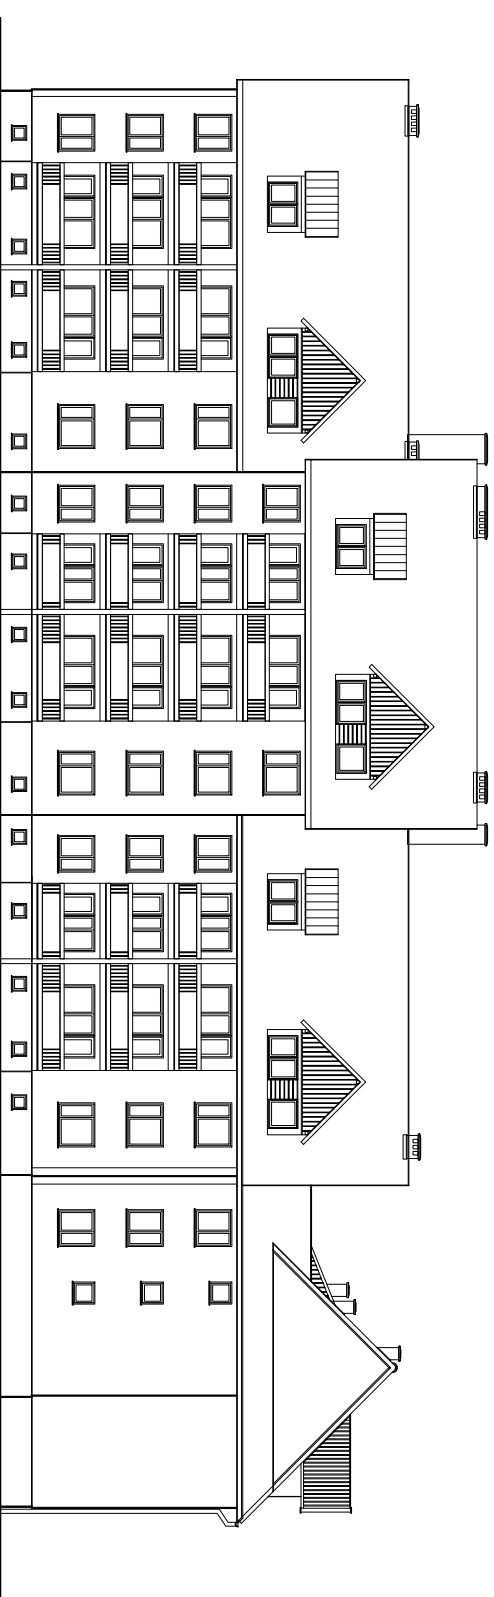

BUDYNEK MIESZKALNY
14-500 BRANIEWO, ul. J. Matejki 7.
ELEWACJE BUDYNKU
skala 1:200

ELEWACJA POŁUDNIOWO - ZACHODNIA