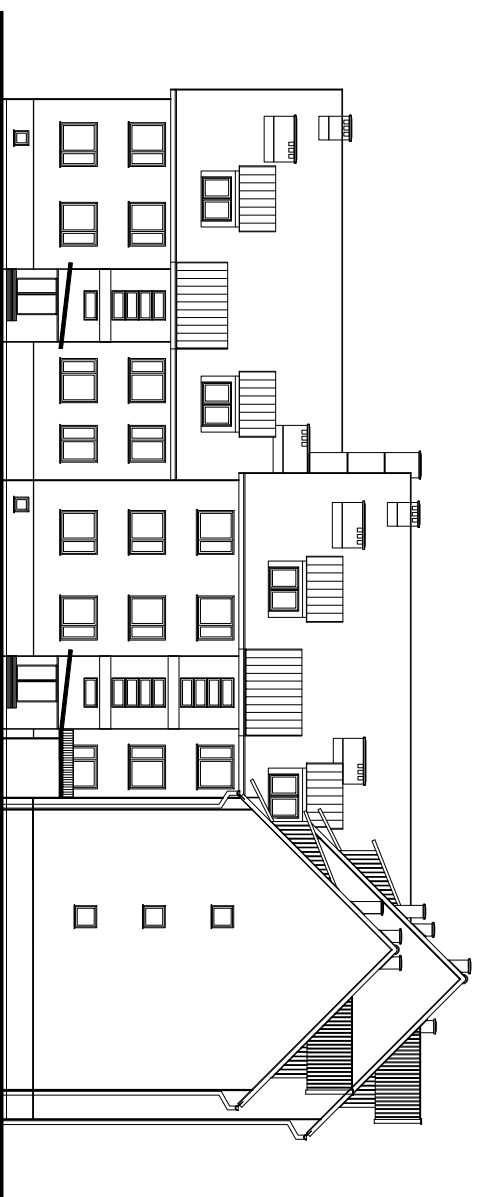

ELEWACJA PÓŁNOCNO - WSCHODNIA

ELEWACJA PÓŁNOCNO - ZACHODNIA

ELEWACJE BUDYNKU
Tytuł: 02/2010
BUDYNEK MIESZKALNY
14-500, Braniewo, ul. J. Matejki 7.
Projektant: Inż. Sławomir Romonowski
Skala: 1:200
6.