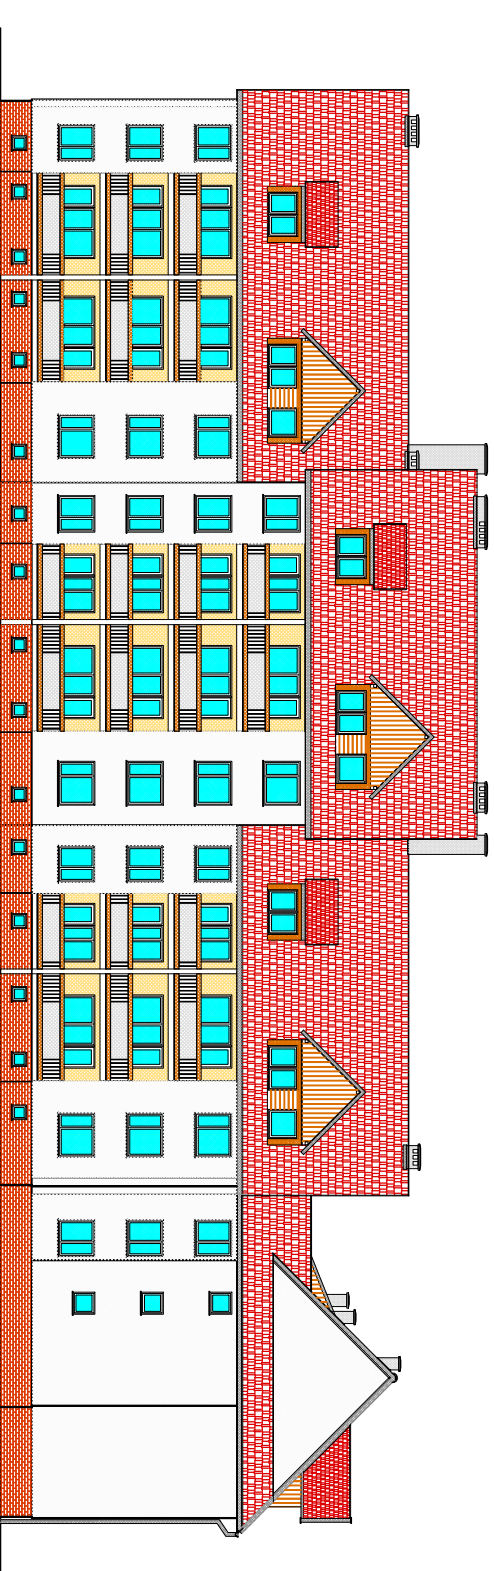

BUDYNEK MIESZKALNY
14-500 BRANIEWO, ul. J. Matejki 7.
ELEWACJE BUDYNKU
skala 1:200

ELEWACJA POŁUDNIOWO - ZACHODNIA