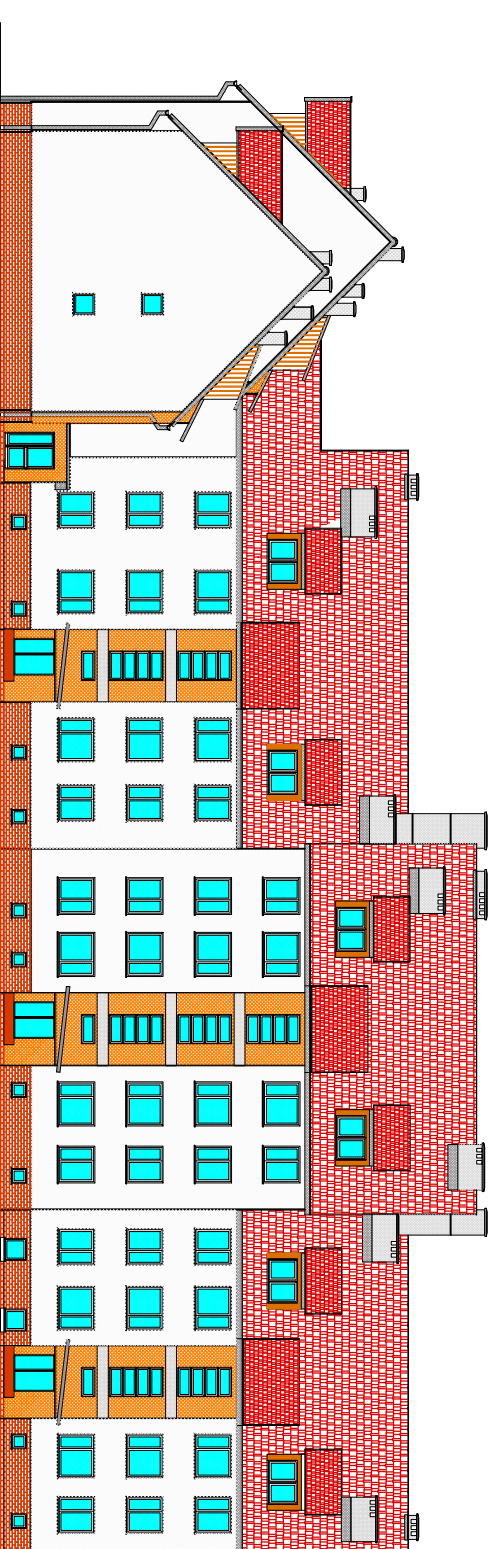

BUDYNEK MIESZKALNY
14-500 BRANIEWO, ul. J. Matejki 7.
ELEWACJE BUDYNKU
skala 1:200

ELEWACJA PÓŁNOCNO - WSCHODNIA